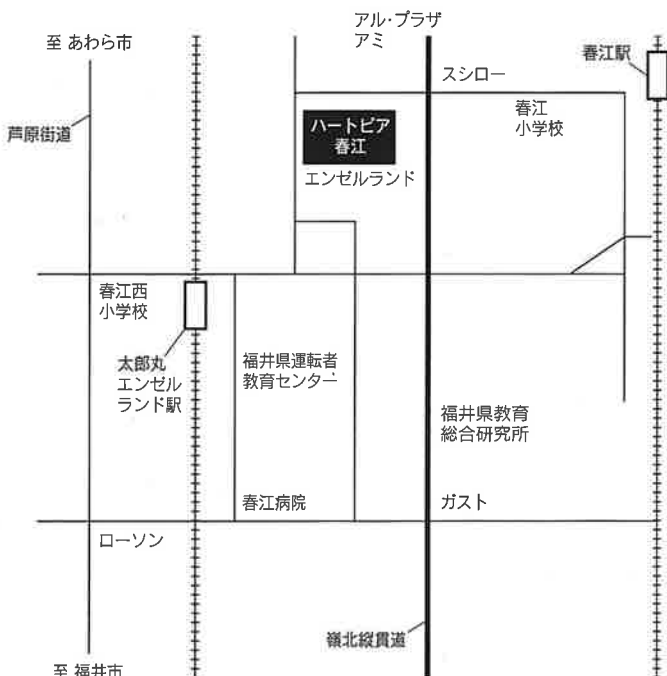

近習 福井五郎義貞

柴田真采

会場案内図 ハートピア春江

●お願い—会場近くの駐車場は限られておりますので、できるだけシャトルバスのご利用をお願いいたします。
お車の場合も、ご家族ご友人と乗合いでお越しください。
*親子観覧席をご希望の方は、必ず事前にご連絡ください。

シャトルバス 時刻表

坂井市役所丸岡支所	12:30
↓	
磯部コミュニティセンター	12:40
↓	
ハピラインふくい春江駅	13:00
↓	
会場着	13:15
会場発	17:15
↓	
ハピラインふくい春江駅	17:30
↓	
磯部コミュニティセンター	17:50
↓	
坂井市役所丸岡支所	18:00