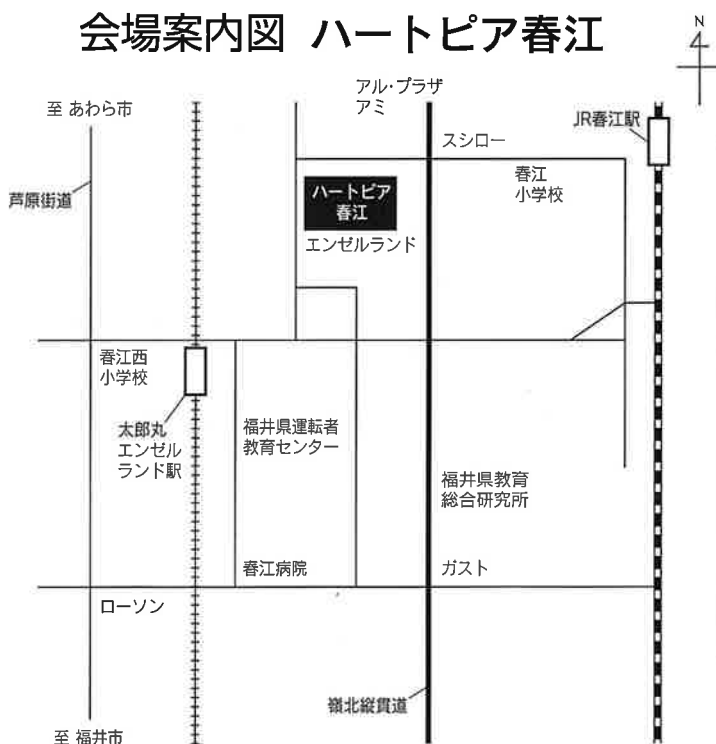

●お願い—会場近くの駐車場は限られておりますので、できるだけシャトルバスのご利用をお願いいたします。お車の場合も、ご家族ご友人と乗合いでお越しください。

*乳幼児の入場はご遠慮ください。

シャトルバス 3/25(土)	
坂井市役所丸岡支所	12:15
磯部コミュニティーセンター	12:25
↓	
会場	
↓	
会場発	16:30
磯部コミュニティーセンター	16:45
坂井市役所丸岡支所	16:55

*尚、その時の状況により、時間の変更もあります。